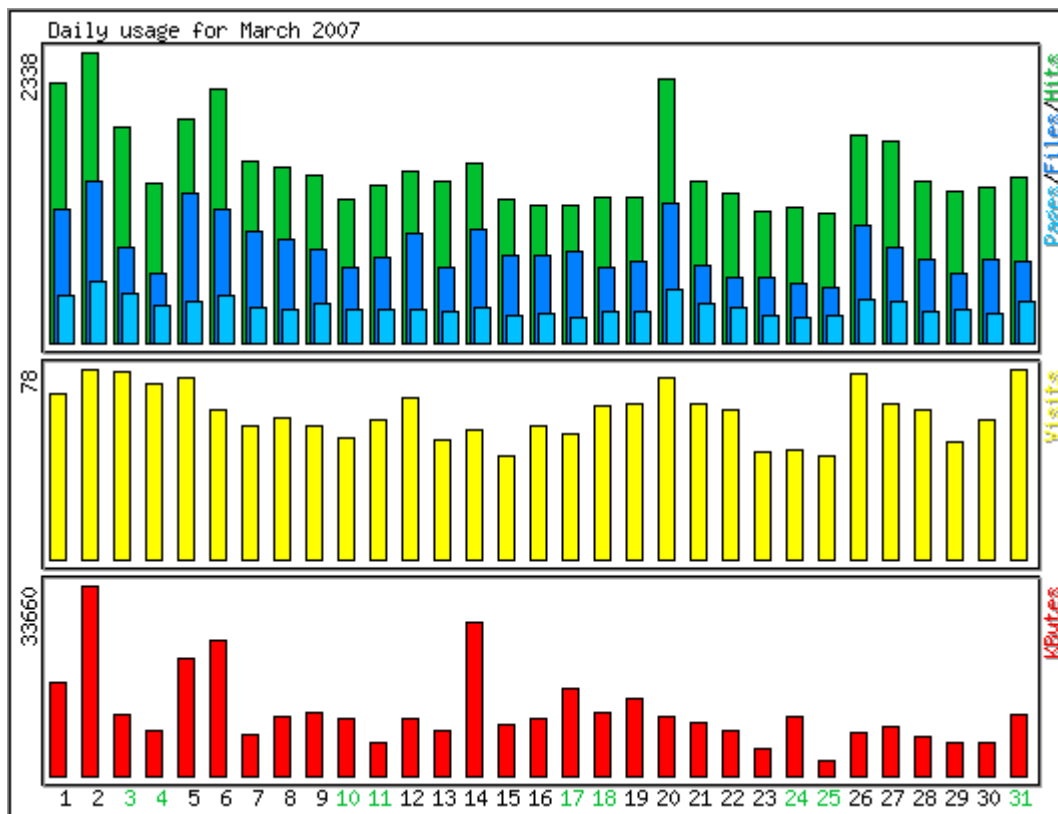

Output generated by [modlogan 0.8.13](#)

Last record: 23:54:33 03/31/07  
 Generated at: 06:02:26 04/01/07

**March 2007**

- [\[Index\]](#)
- [\[Overview\]](#)
- [\[Summary\]](#)
- [\[Daily Statistics\]](#)
- [\[Hourly Statistics\]](#)
- [\[URLs\]](#)
- [\[User\]](#)
- [\[Searchengines\]](#)
- [\[Server Internals\]](#)

**Summary**

Total Hits	43905	
Total Files	23468	
Total Pages	8988	
Total Visits	1862	
Transferred KBytes	354431	
Total Hosts	344	
	<b>avg</b>	<b>max</b>
Hits per Day	1416	2338
Files per Day	757	1295
Pages per Day	289	487
Visits per Day	60	78
Transferred Kbytes per Day	11433	33660
Time per visit	00:01:54	---
Pages per visit	4.83	---
Duration per page	00:00:29	---
Cache Hit ratio	44.18%	---

**Daily Statistics**

Day	Hits	Files	Pages	Visits	KBytes
1	2084	1071	376	68	16550
2	2338	1295	487	78	33660
3	1731	771	396	77	10882
4	1287	561	304	72	8118
5	1802	1204	324	74	20574
6	2034	1067	376	61	24093