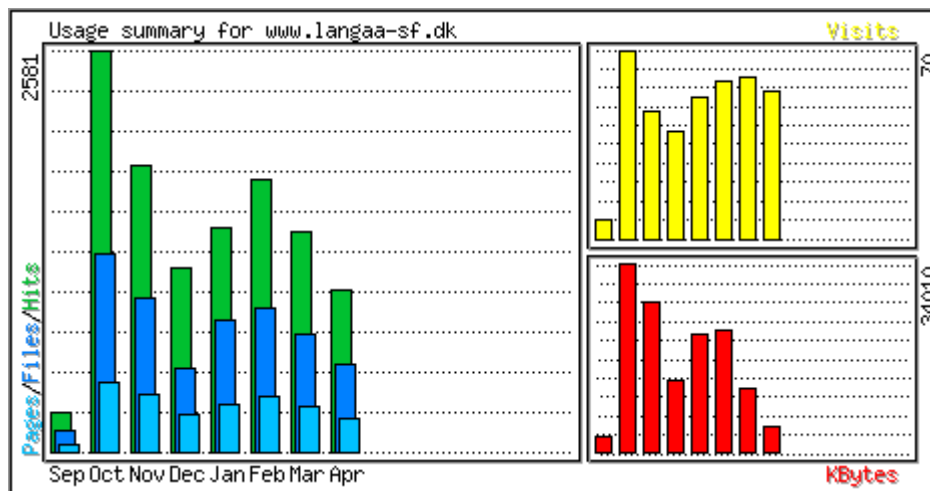

Generated at: 23:50:41 04/01/07

History

Month	Average/day					Totals				
	Hits	Files	Pages	Visits	KBytes	Hits	Files	Pages	Visits	KBytes
<a href="#">Apr 2007</a>	1045	567	208	55	4579	1045	567	208	55	4579
<a href="#">Mar 2007</a>	1416	757	289	60	11433	43905	23468	8988	1862	354431
<a href="#">Feb 2007</a>	1751	931	352	58	22188	49047	26077	9874	1647	621276
<a href="#">Jan 2007</a>	1446	851	302	52	21383	44835	26401	9371	1623	662881
<b>2007</b>	<b>1525</b>	<b>840</b>	<b>312</b>	<b>57</b>	<b>18057</b>	<b>138832</b>	<b>76513</b>	<b>28441</b>	<b>5187</b>	<b>1643167</b>
<a href="#">Dec 2006</a>	1187	541	236	40	12952	36821	16782	7341	1251	401506
<a href="#">Nov 2006</a>	1851	986	366	47	27421	55550	29606	10980	1434	822639
<a href="#">Oct 2006</a>	2580	1276	448	69	34010	80001	39575	13900	2155	1054323
<a href="#">Sep 2006</a>	247	140	41	6	2636	7419	4200	1238	203	79074
<b>2006</b>	<b>1473</b>	<b>739</b>	<b>274</b>	<b>41</b>	<b>19324</b>	<b>179791</b>	<b>90163</b>	<b>33459</b>	<b>5043</b>	<b>2357542</b>
<b>total</b>	<b>1495</b>	<b>782</b>	<b>290</b>	<b>48</b>	<b>18783</b>	<b>318623</b>	<b>166676</b>	<b>61900</b>	<b>10230</b>	<b>4000709</b>

**Summary**

Total Hits	43905	
Total Files	23468	
Total Pages	8988	
Total Visits	1862	
Transferred KBytes	354431	
Total Hosts	344	
	<b>avg</b>	<b>max</b>
Hits per Day	1416	2338
Files per Day	757	1295
Pages per Day	289	487
Visits per Day	60	78
Transferred Kbytes per Day	11433	33660
Time per visit	00:01:54	---
Pages per visit	4.83	---
Duration per page	00:00:29	---
Cache Hit ratio	44.18%	---

**18 of 18 from Countries**

#	Hits	%	Visits	Country
1	32196	74.04	942	Denmark
2	7408	17.04	255	Europe
3	2026	4.66	412	United States
4	656	1.51	23	Switzerland
5	337	0.77	14	Sweden
6	314	0.72	18	Germany
7	233	0.54	11	France
8	144	0.33	18	Great Britain (UK)
9	56	0.13	2	Finland
10	38	0.09	4	Czech Republic
11	36	0.08	20	China
12	16	0.04	16	Poland
13	12	0.03	3	Norway
14	5	0.01	1	Turkey
15	3	0.01	1	Israel
16	3	0.01	1	Ukraine
17	2	0.00	1	Japan
18	1	0.00	1	Netherland