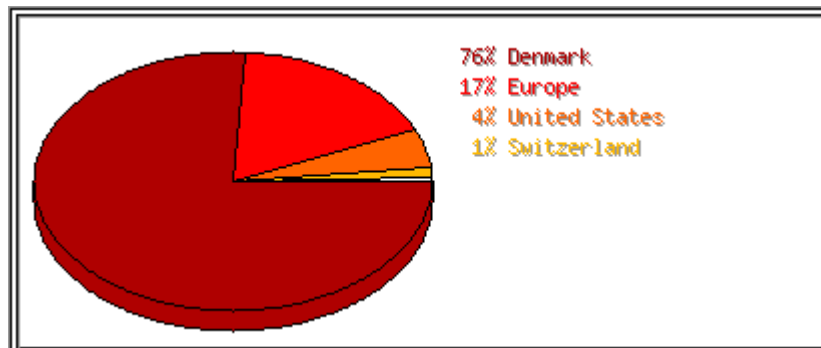

Last record: 23:54:33 03/31/07
Generated at: 06:02:27 04/01/07

March 2007

- [[Index]](#)
- [[Overview]](#)
- [[URLs]](#)
- [[User]](#)
- [[Operating system]](#)
- [[Hosts]](#)
- [[Browsers]](#)
- [[Countries]](#)
- [[Searchengines]](#)
- [[Server Internals]](#)

18 of 18 from Countries

#	Hits	%	Visits	Country
1	32196	74.04	942	Denmark
2	7408	17.04	255	Europe
3	2026	4.66	412	United States
4	656	1.51	23	Switzerland
5	337	0.77	14	Sweden
6	314	0.72	18	Germany
7	233	0.54	11	France
8	144	0.33	18	Great Britain (UK)
9	56	0.13	2	Finland
10	38	0.09	4	Czech Republic
11	36	0.08	20	China
12	16	0.04	16	Poland
13	12	0.03	3	Norway
14	5	0.01	1	Turkey
15	3	0.01	1	Israel
16	3	0.01	1	Ukraine
17	2	0.00	1	Japan
18	1	0.00	1	Netherland